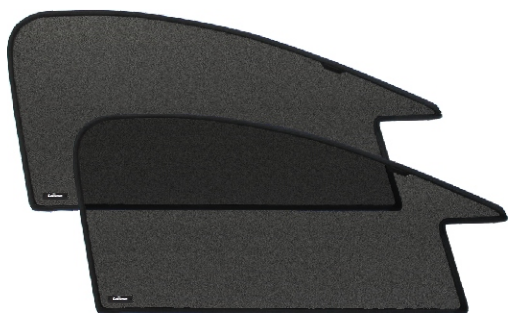

*Laitovo* – надёжная преграда для любого москита.

Защита от солнца и ветра

Защита от насекомых

Защита от посторонних глаз

## ВИДЫ ШТОРОК:

### Тонирующие автомобильные шторки СТАНДАРТ

- каркас из оцинкованной проволоки;
- ткань из износостойкого, эластичного, устойчивого к повреждениям материала (нейлон, эластан);
- крепления из стальных изолированных пластин.

### Тонирующие автомобильные шторки с ВЫРЕЗОМ ДЛЯ КУРЯЩИХ

- вырез для сбрасывания пепла на передних боковых шторках;
- каркас из оцинкованной проволоки;
- ткань из износостойкого, эластичного, устойчивого к повреждениям материала (нейлон, эластан);
- крепления из стальных изолированных пластин.