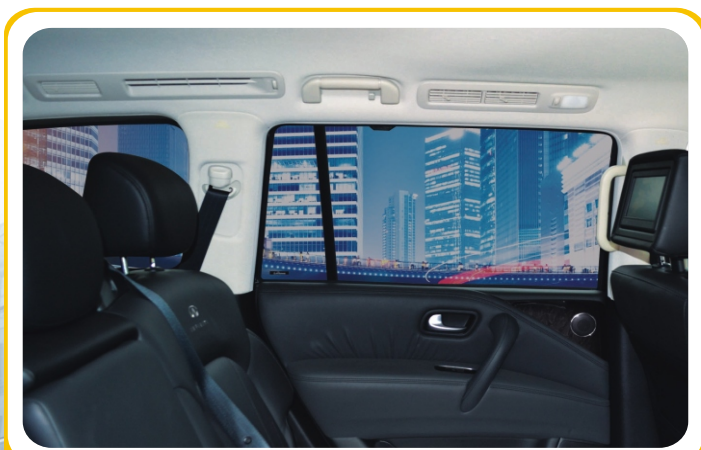

- ← Преимущество данного вида тонирования – простота её снятия и установки.
- ← *Laitovo* устанавливаются без клея, без сверления, просто и надёжно благодаря удобным креплениям – зажимам.

Тонирующие шторки ограждают вас от слепящих солнечных лучей, дарят чувство защищённости.

Шторки *Laitovo* оградят вашего ребёнка от слепящего солнца, и дадут свежему воздуху спокойно и бесшумно проникнуть внутрь.

*Laitovo* – это не просто защита, это элемент декора, создающий уют.

Тонирующие шторки *Laitovo*, создают комфортную циркуляцию воздуха при быстром движении автомобиля.